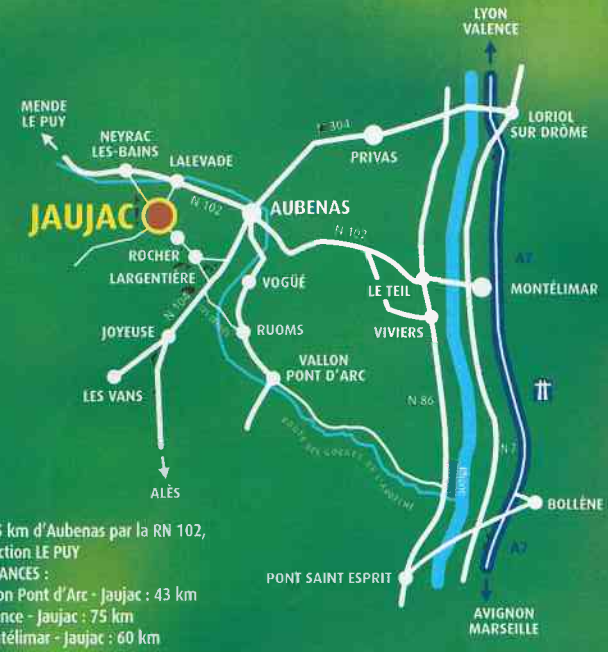

+ de 20 personnes : nous consulter

JAUJAC, village de caractère.
Sources et volcans d'Ardèche.

La Forêt de l'Aventure
Route du col de la Croix de Millet
07380 JAUJAC

N° Etablissement Jeunesse et Sport : 0702ET0021

À 15 km d'Aubenas par la RN 102,
direction LE PUY
DISTANCES :
Vallon Pont d'Arc - Jaujac : 43 km
Valence - Jaujac : 75 km
Montélimar - Jaujac : 60 km

RÉSERVATION RECOMMANDÉE !
Please reserve before coming